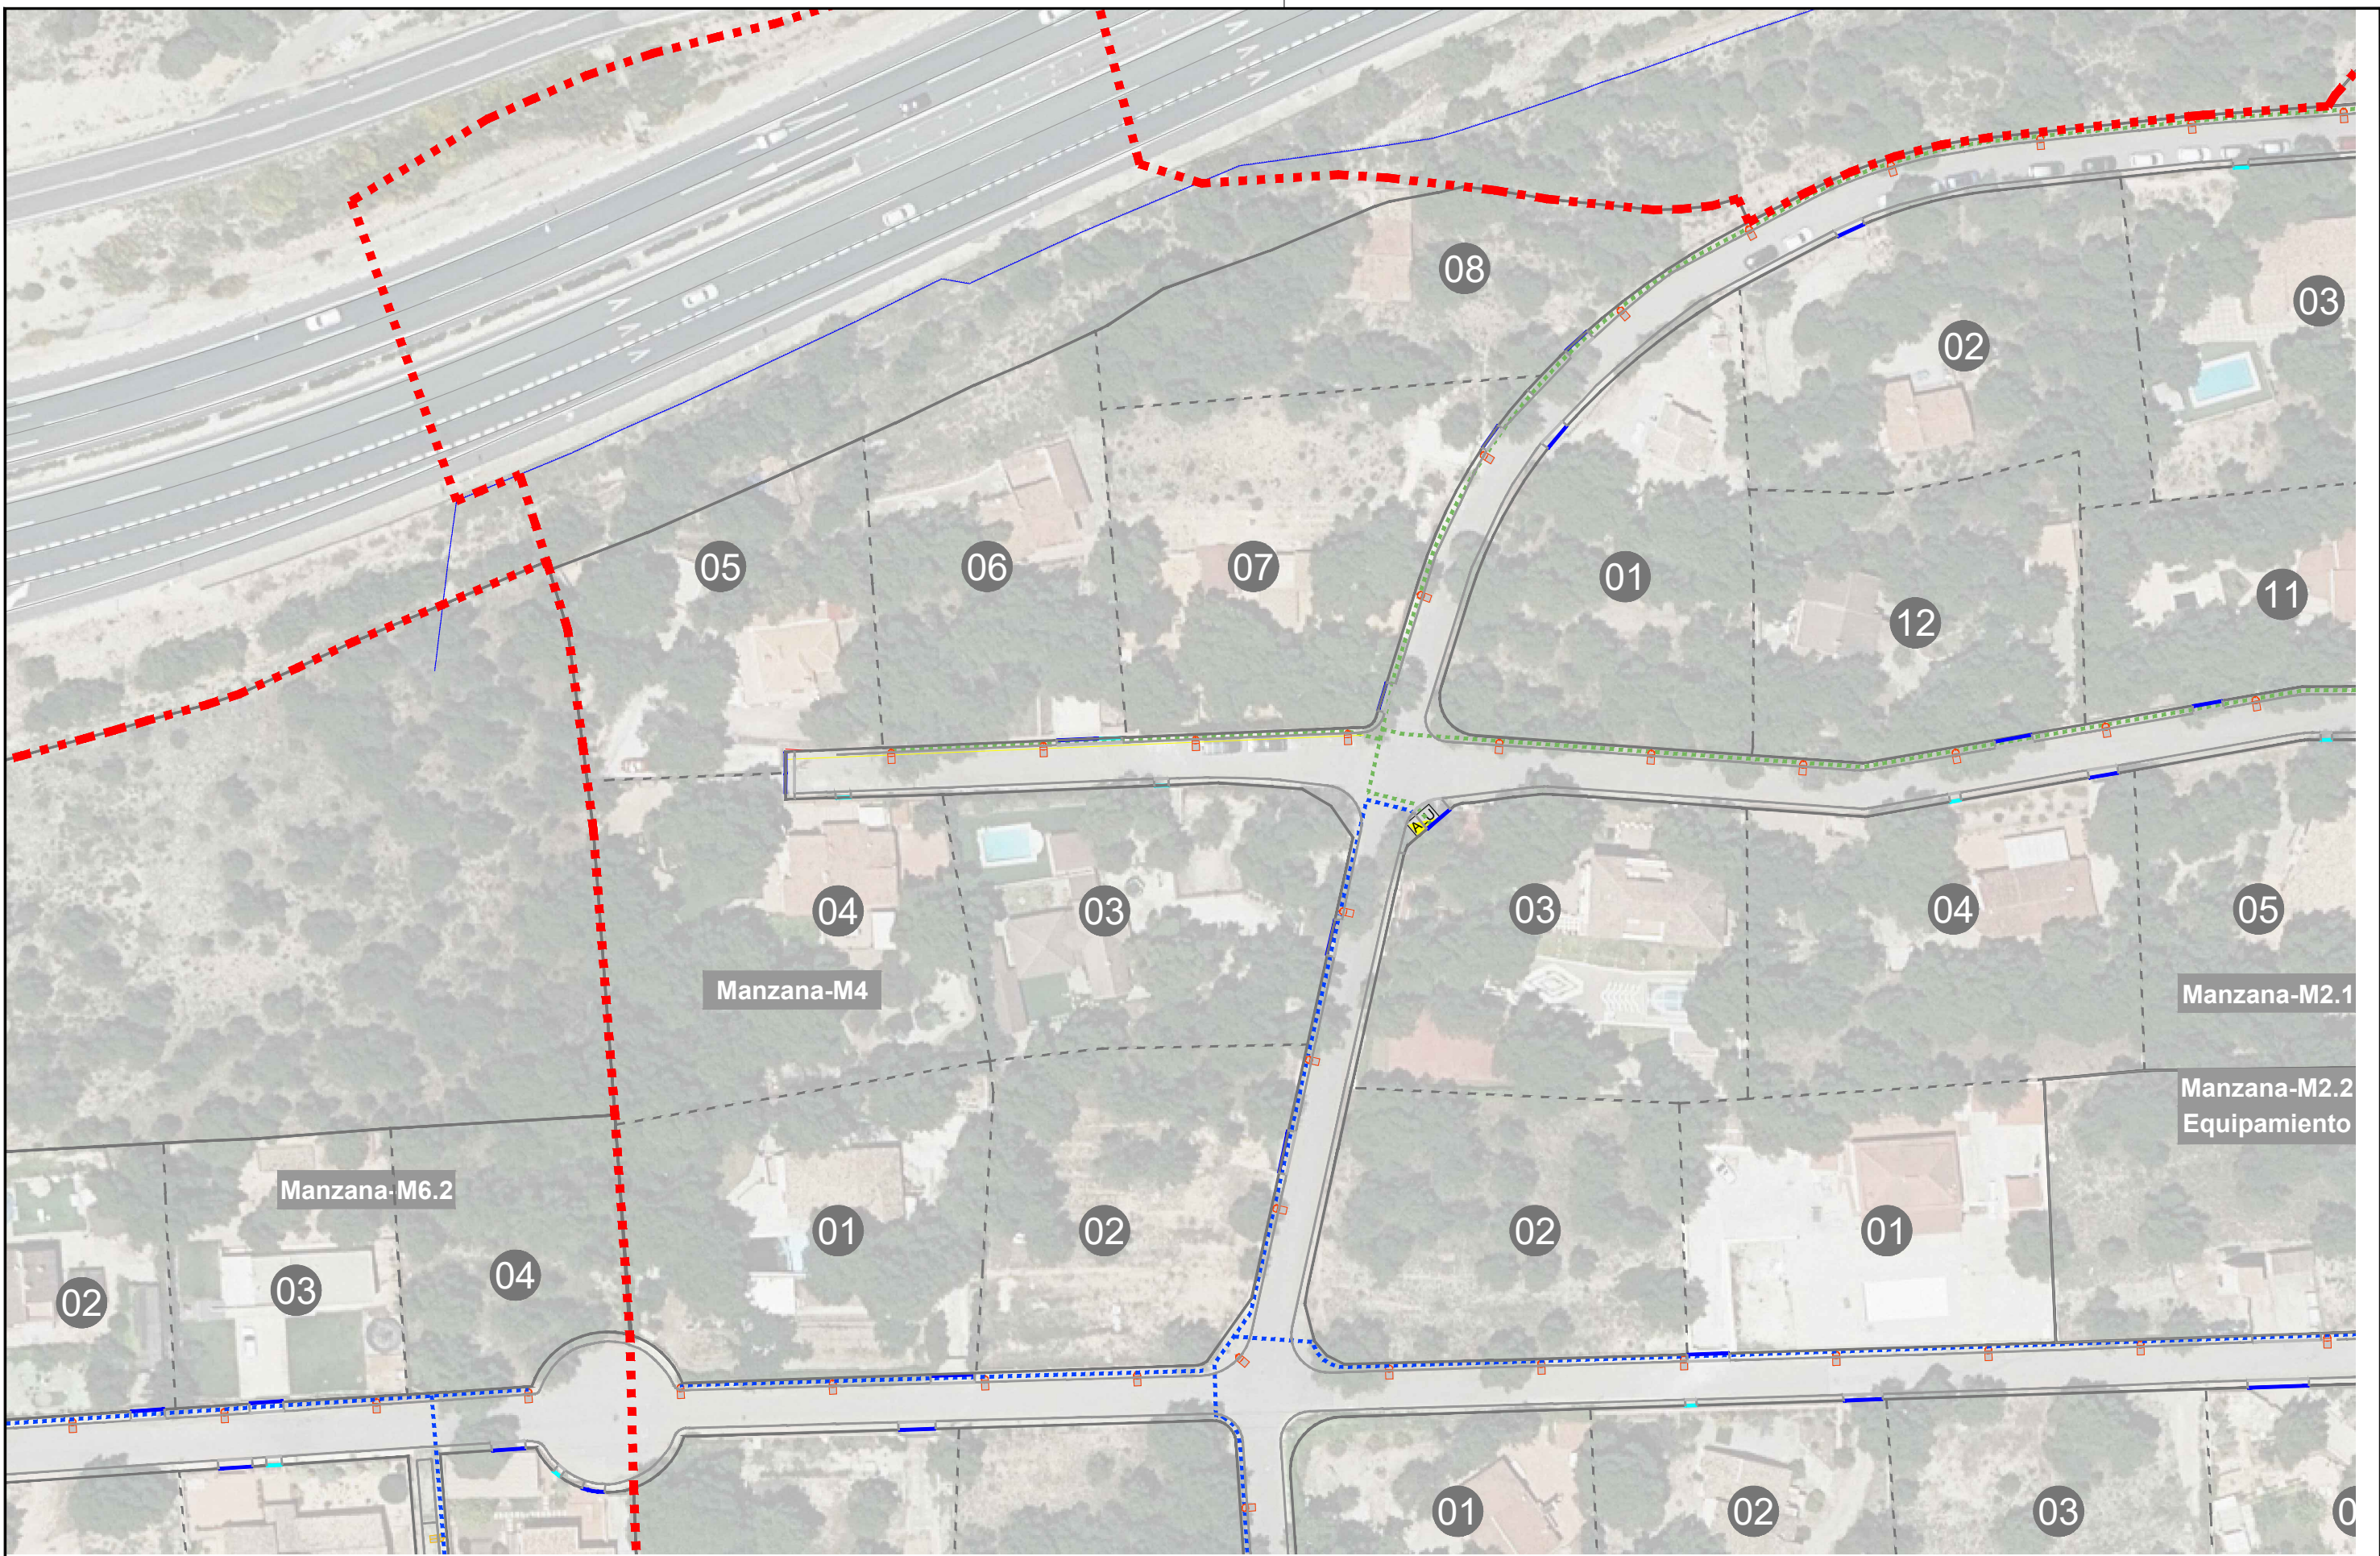

PLANO

PROPUESTA INICIAL INSTALACIONES. RED DE ALUMBRADO. MANZANA-M3

CÓDIGO

22055

PLANO Nº

3.3

- Luminaria VekaM Carandini 52w h:6m
- Luminaria VekaM Carandini 31,16w h:4m
- Luminaria VekaM Carandini 31,16w h:4m