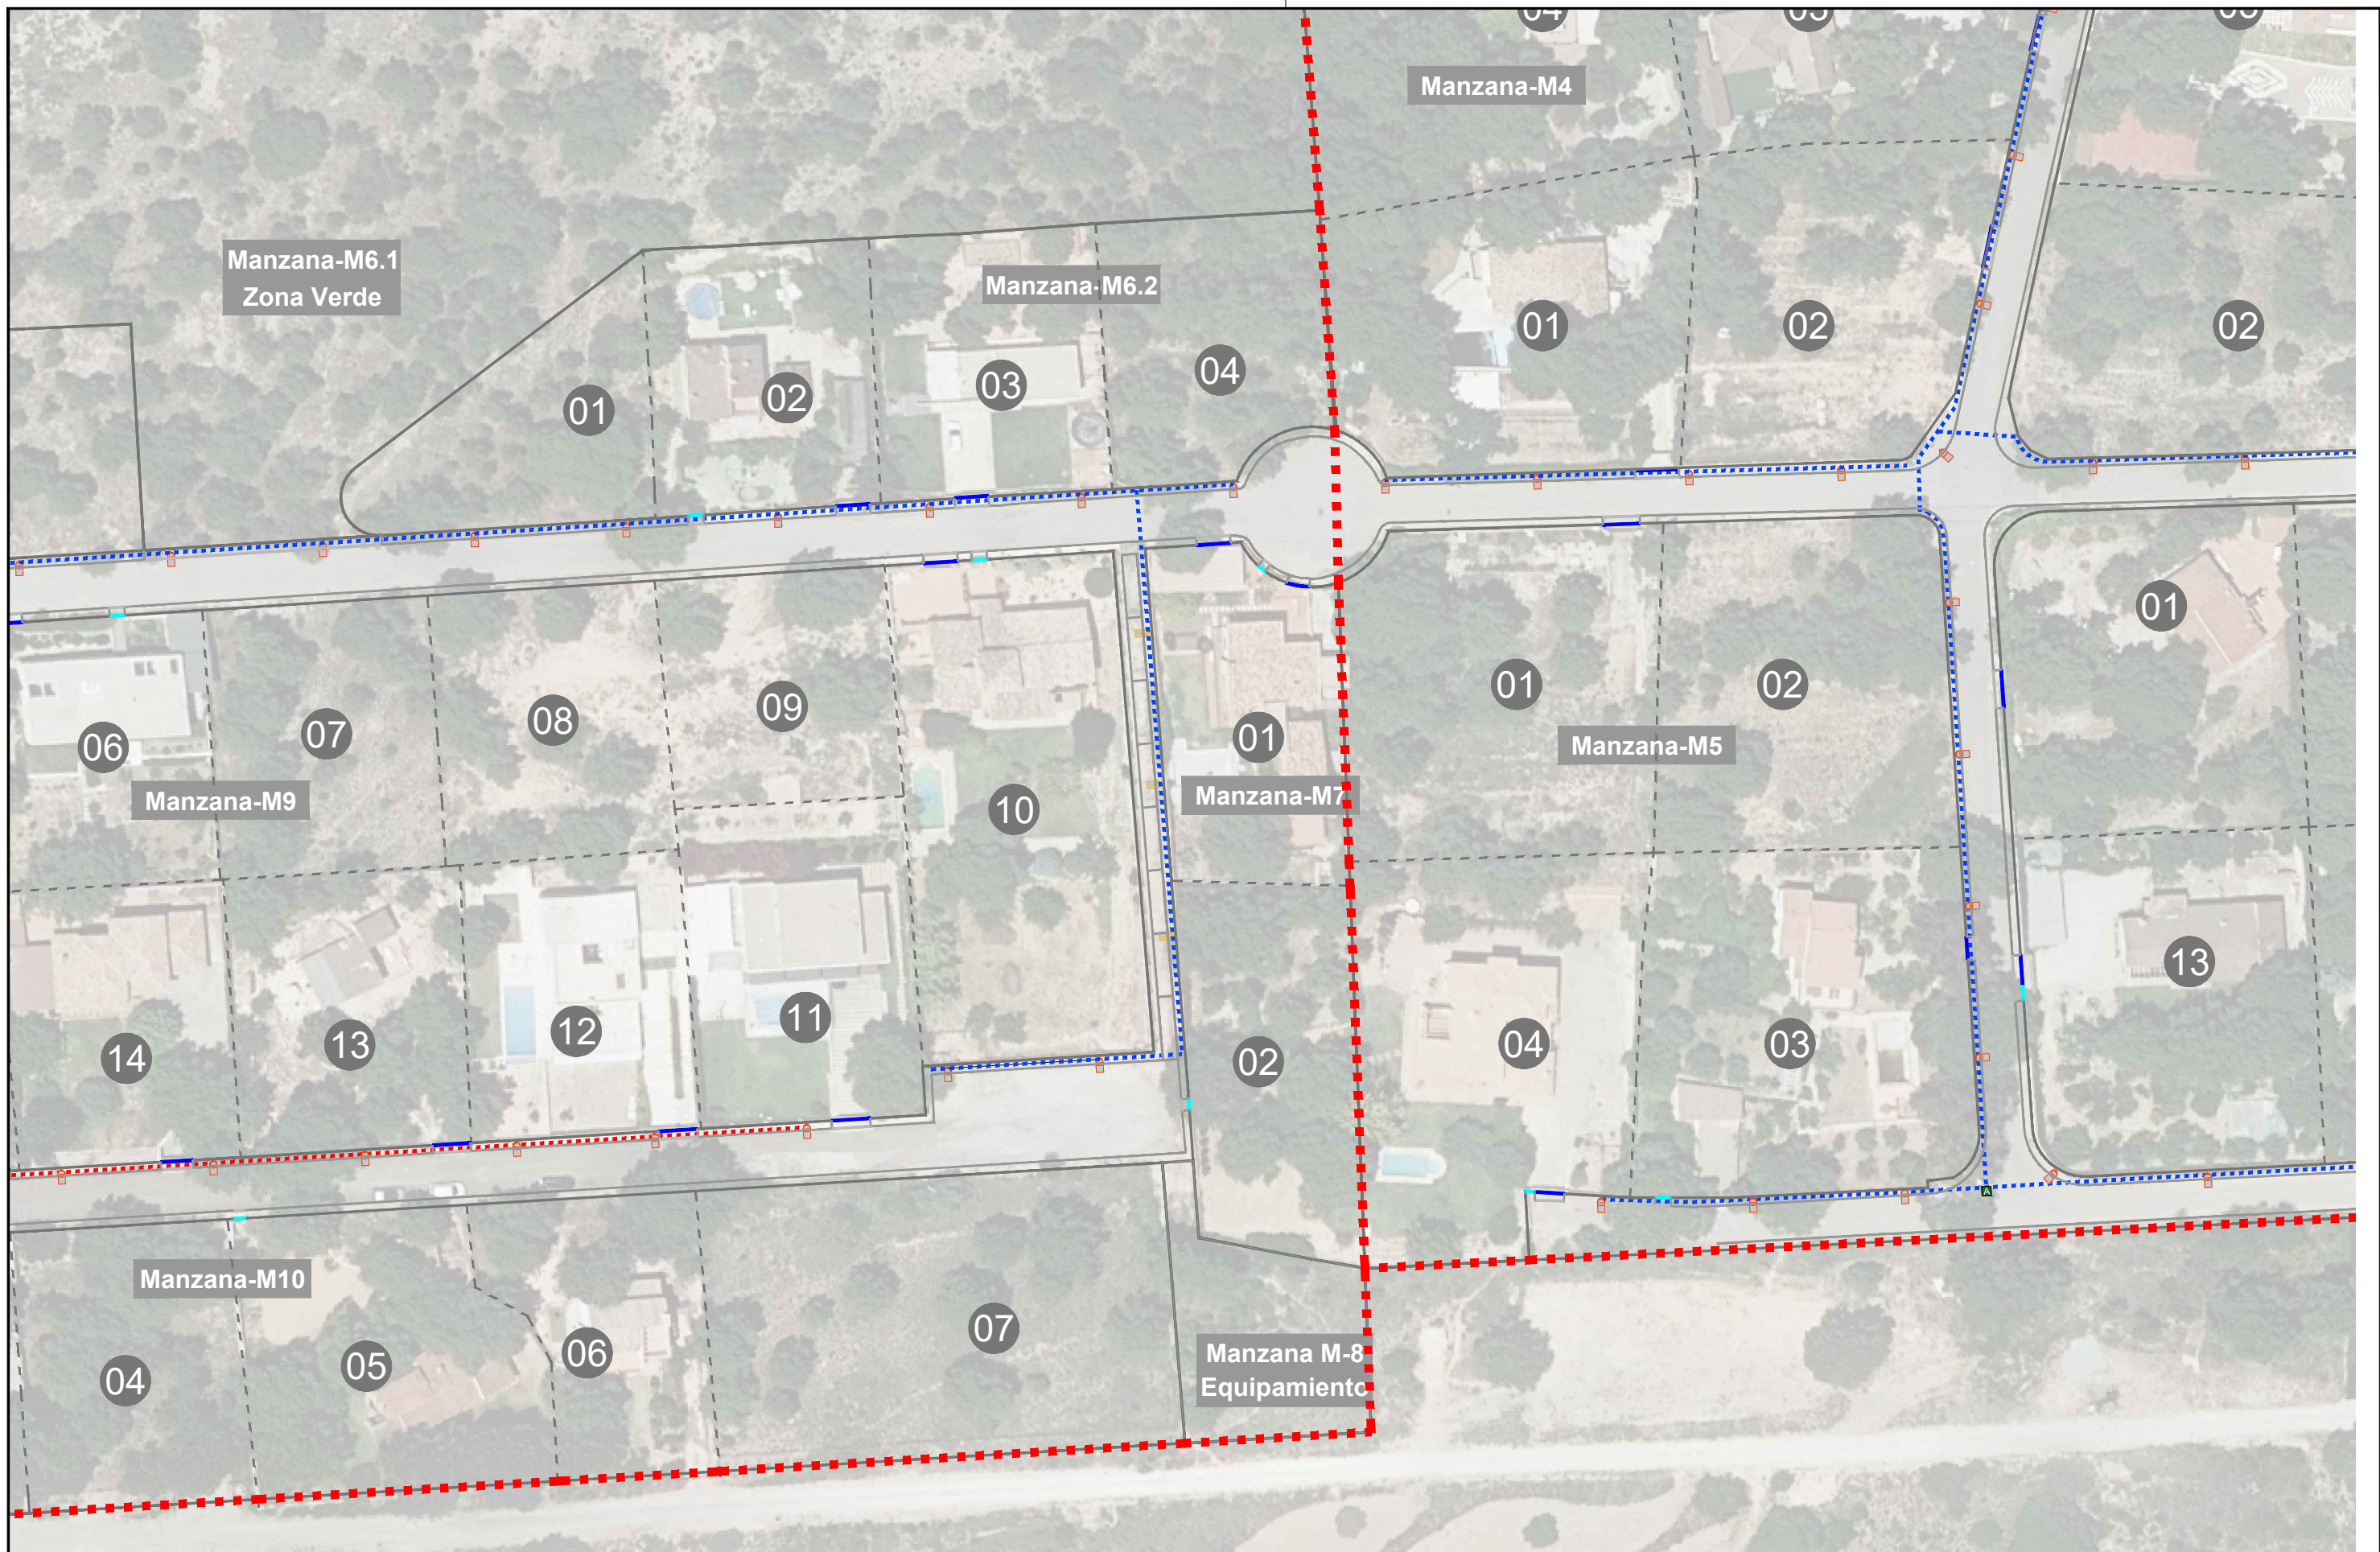

- Luminaria VekaM Carandini 52w h:6m
- Luminaria VekaM Carandini 31,16w h:4m
- Luminaria VekaM Carandini 31,16w h:4m

planifica

PROMOTOR

SITUACIÓN

TIBI | ALICANTE

ORIENTACIÓN

ESCALA

1/800

FECHA

FEBRERO 2024

PROYECTO URBANIZACIÓN

BONAIRE Y MAIGMO - TIBI

PLANO

PROPUESTA INICIAL INSTALACIONES. RED DE ALUMBRADO. MANZANA-M5, M6.2 y M7

CÓDIGO

22055

PLANO Nº

3.5