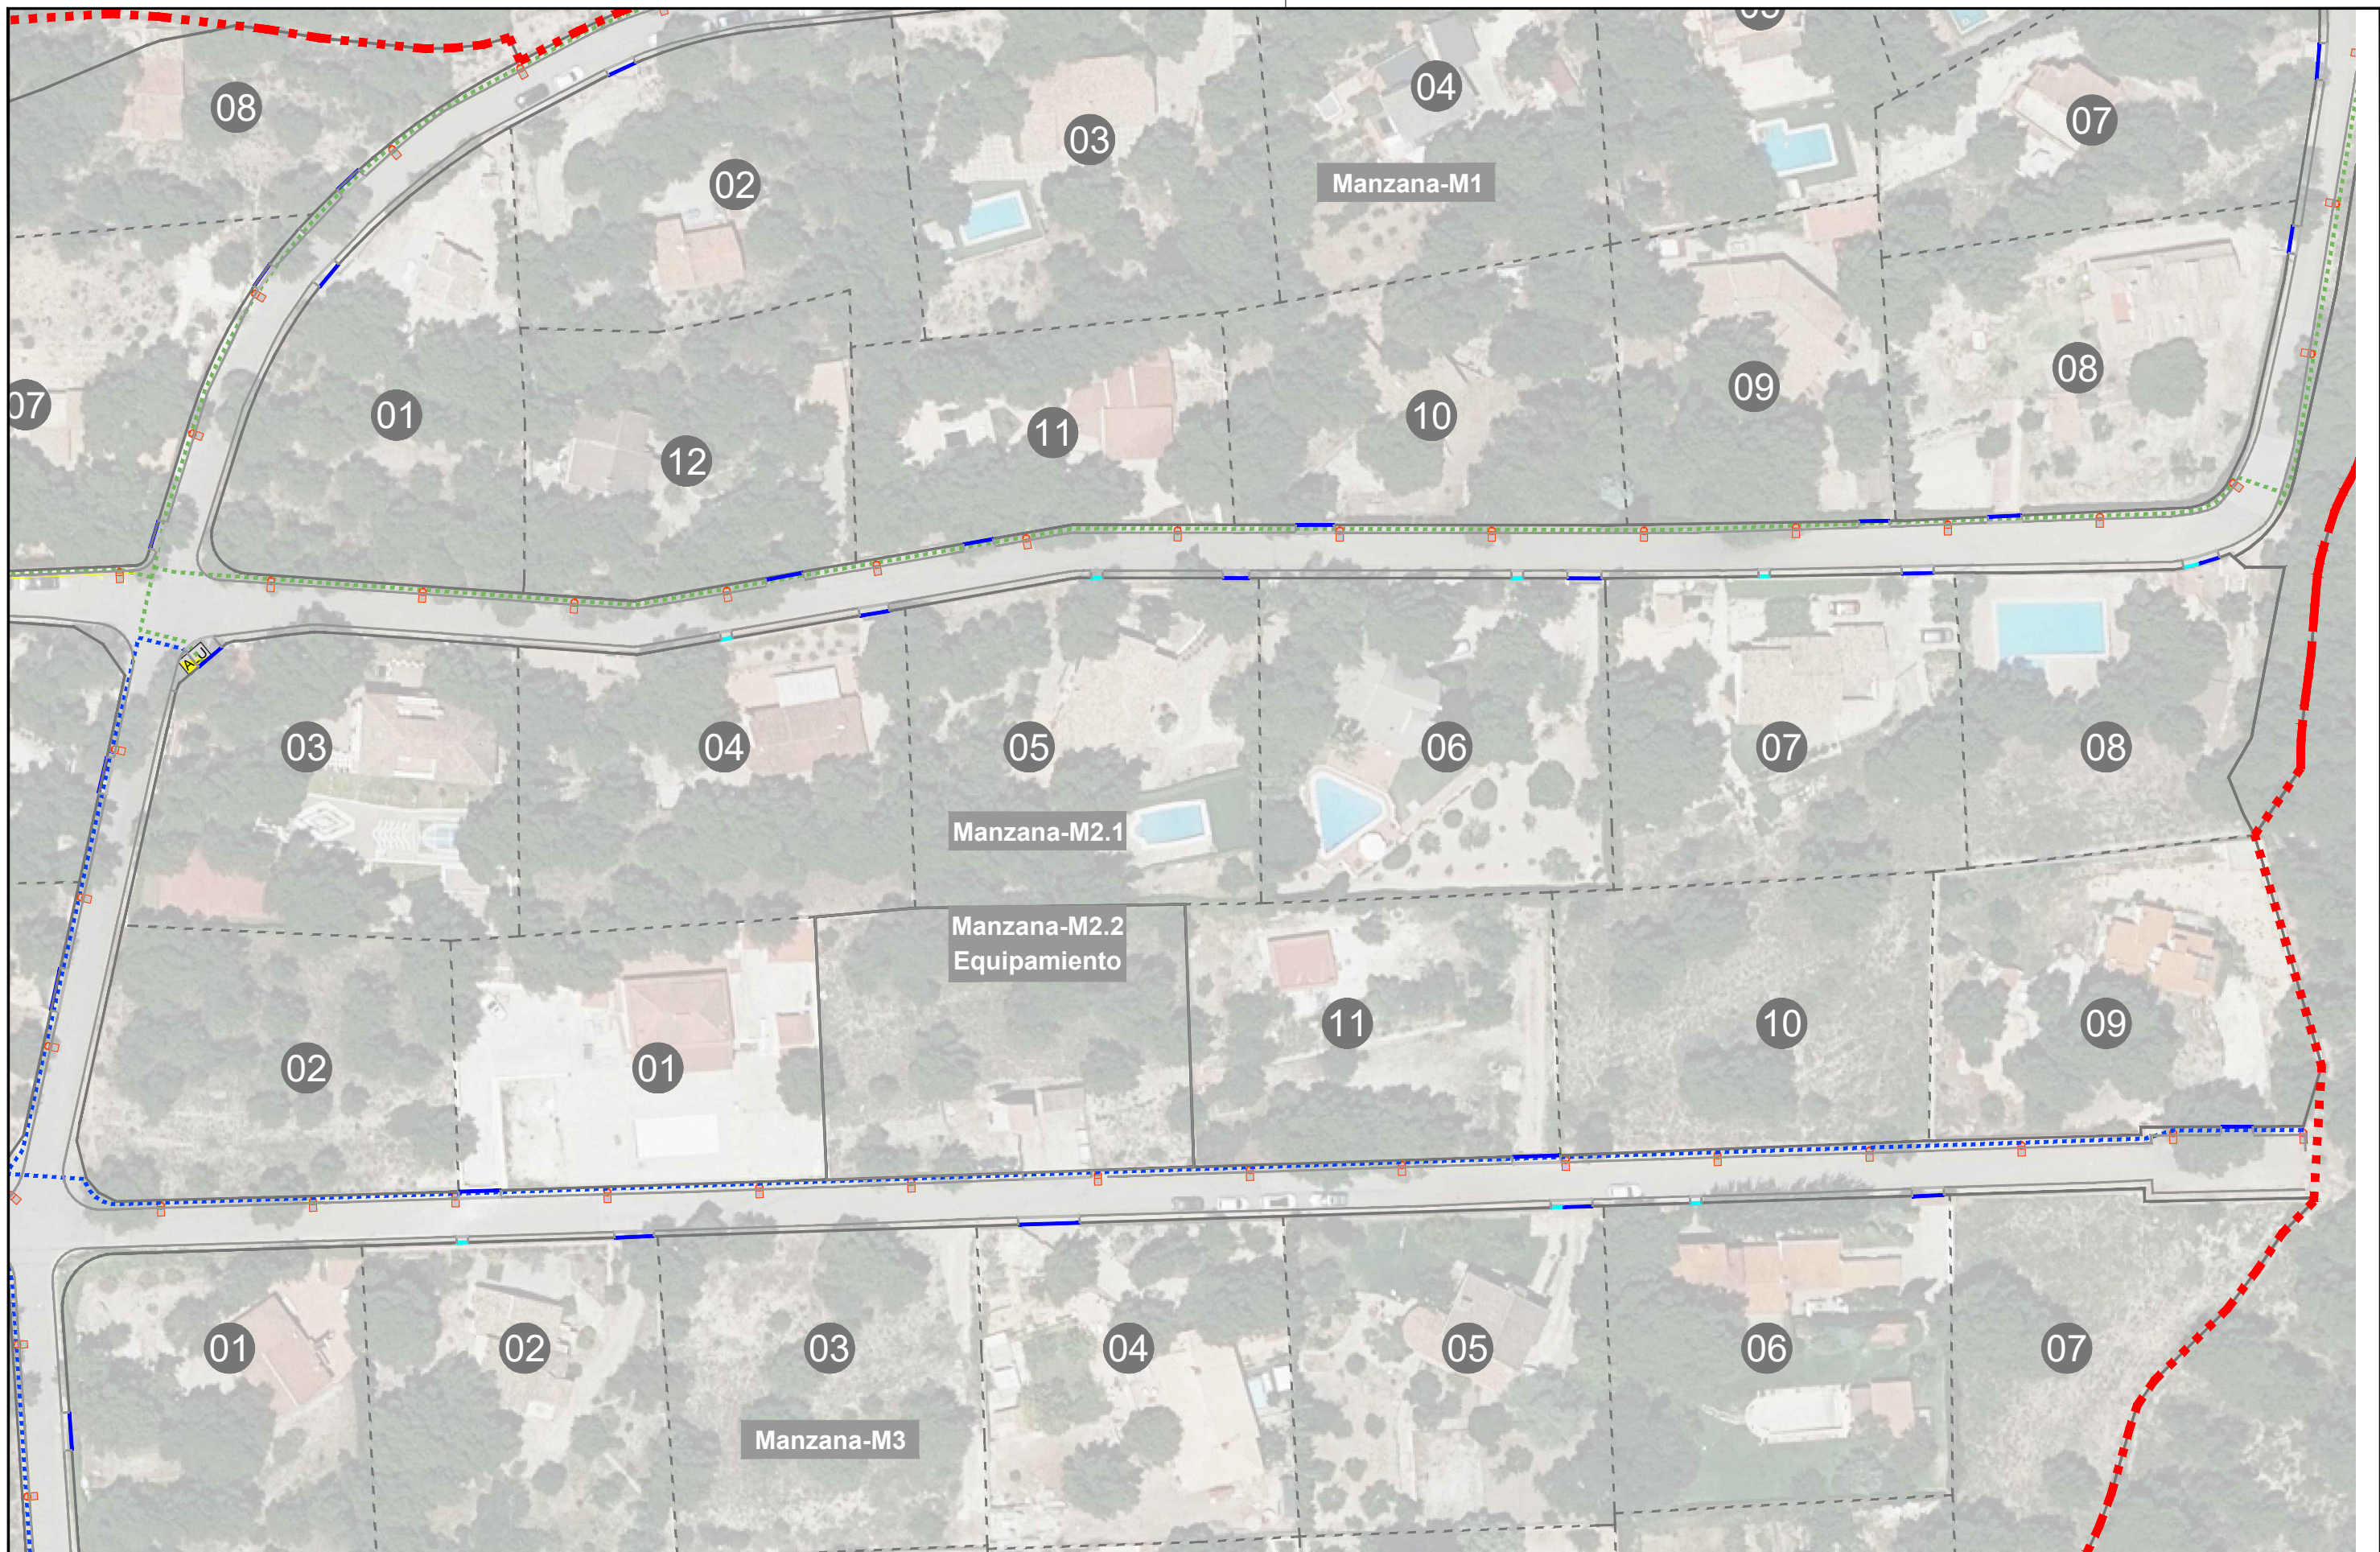

- Luminaria VekaM Carandini 52w h:6m
- Luminaria VekaM Carandini 31,16w h:4m
- Luminaria VekaM Carandini 31,16w h:4m

planifica

PROMOTOR

SITUACIÓN

TIBI | ALICANTE

ORIENTACIÓN

ESCALA

1/800

FECHA

FEBRERO 2024

PROYECTO URBANIZACIÓN

BONAIRE Y MAIGMO - TIBI

PLANO

PROPUESTA INICIAL INSTALACIONES. RED DE ALUMBRADO. MANZANA-M2.1

CÓDIGO

22055

PLANO Nº

3.2