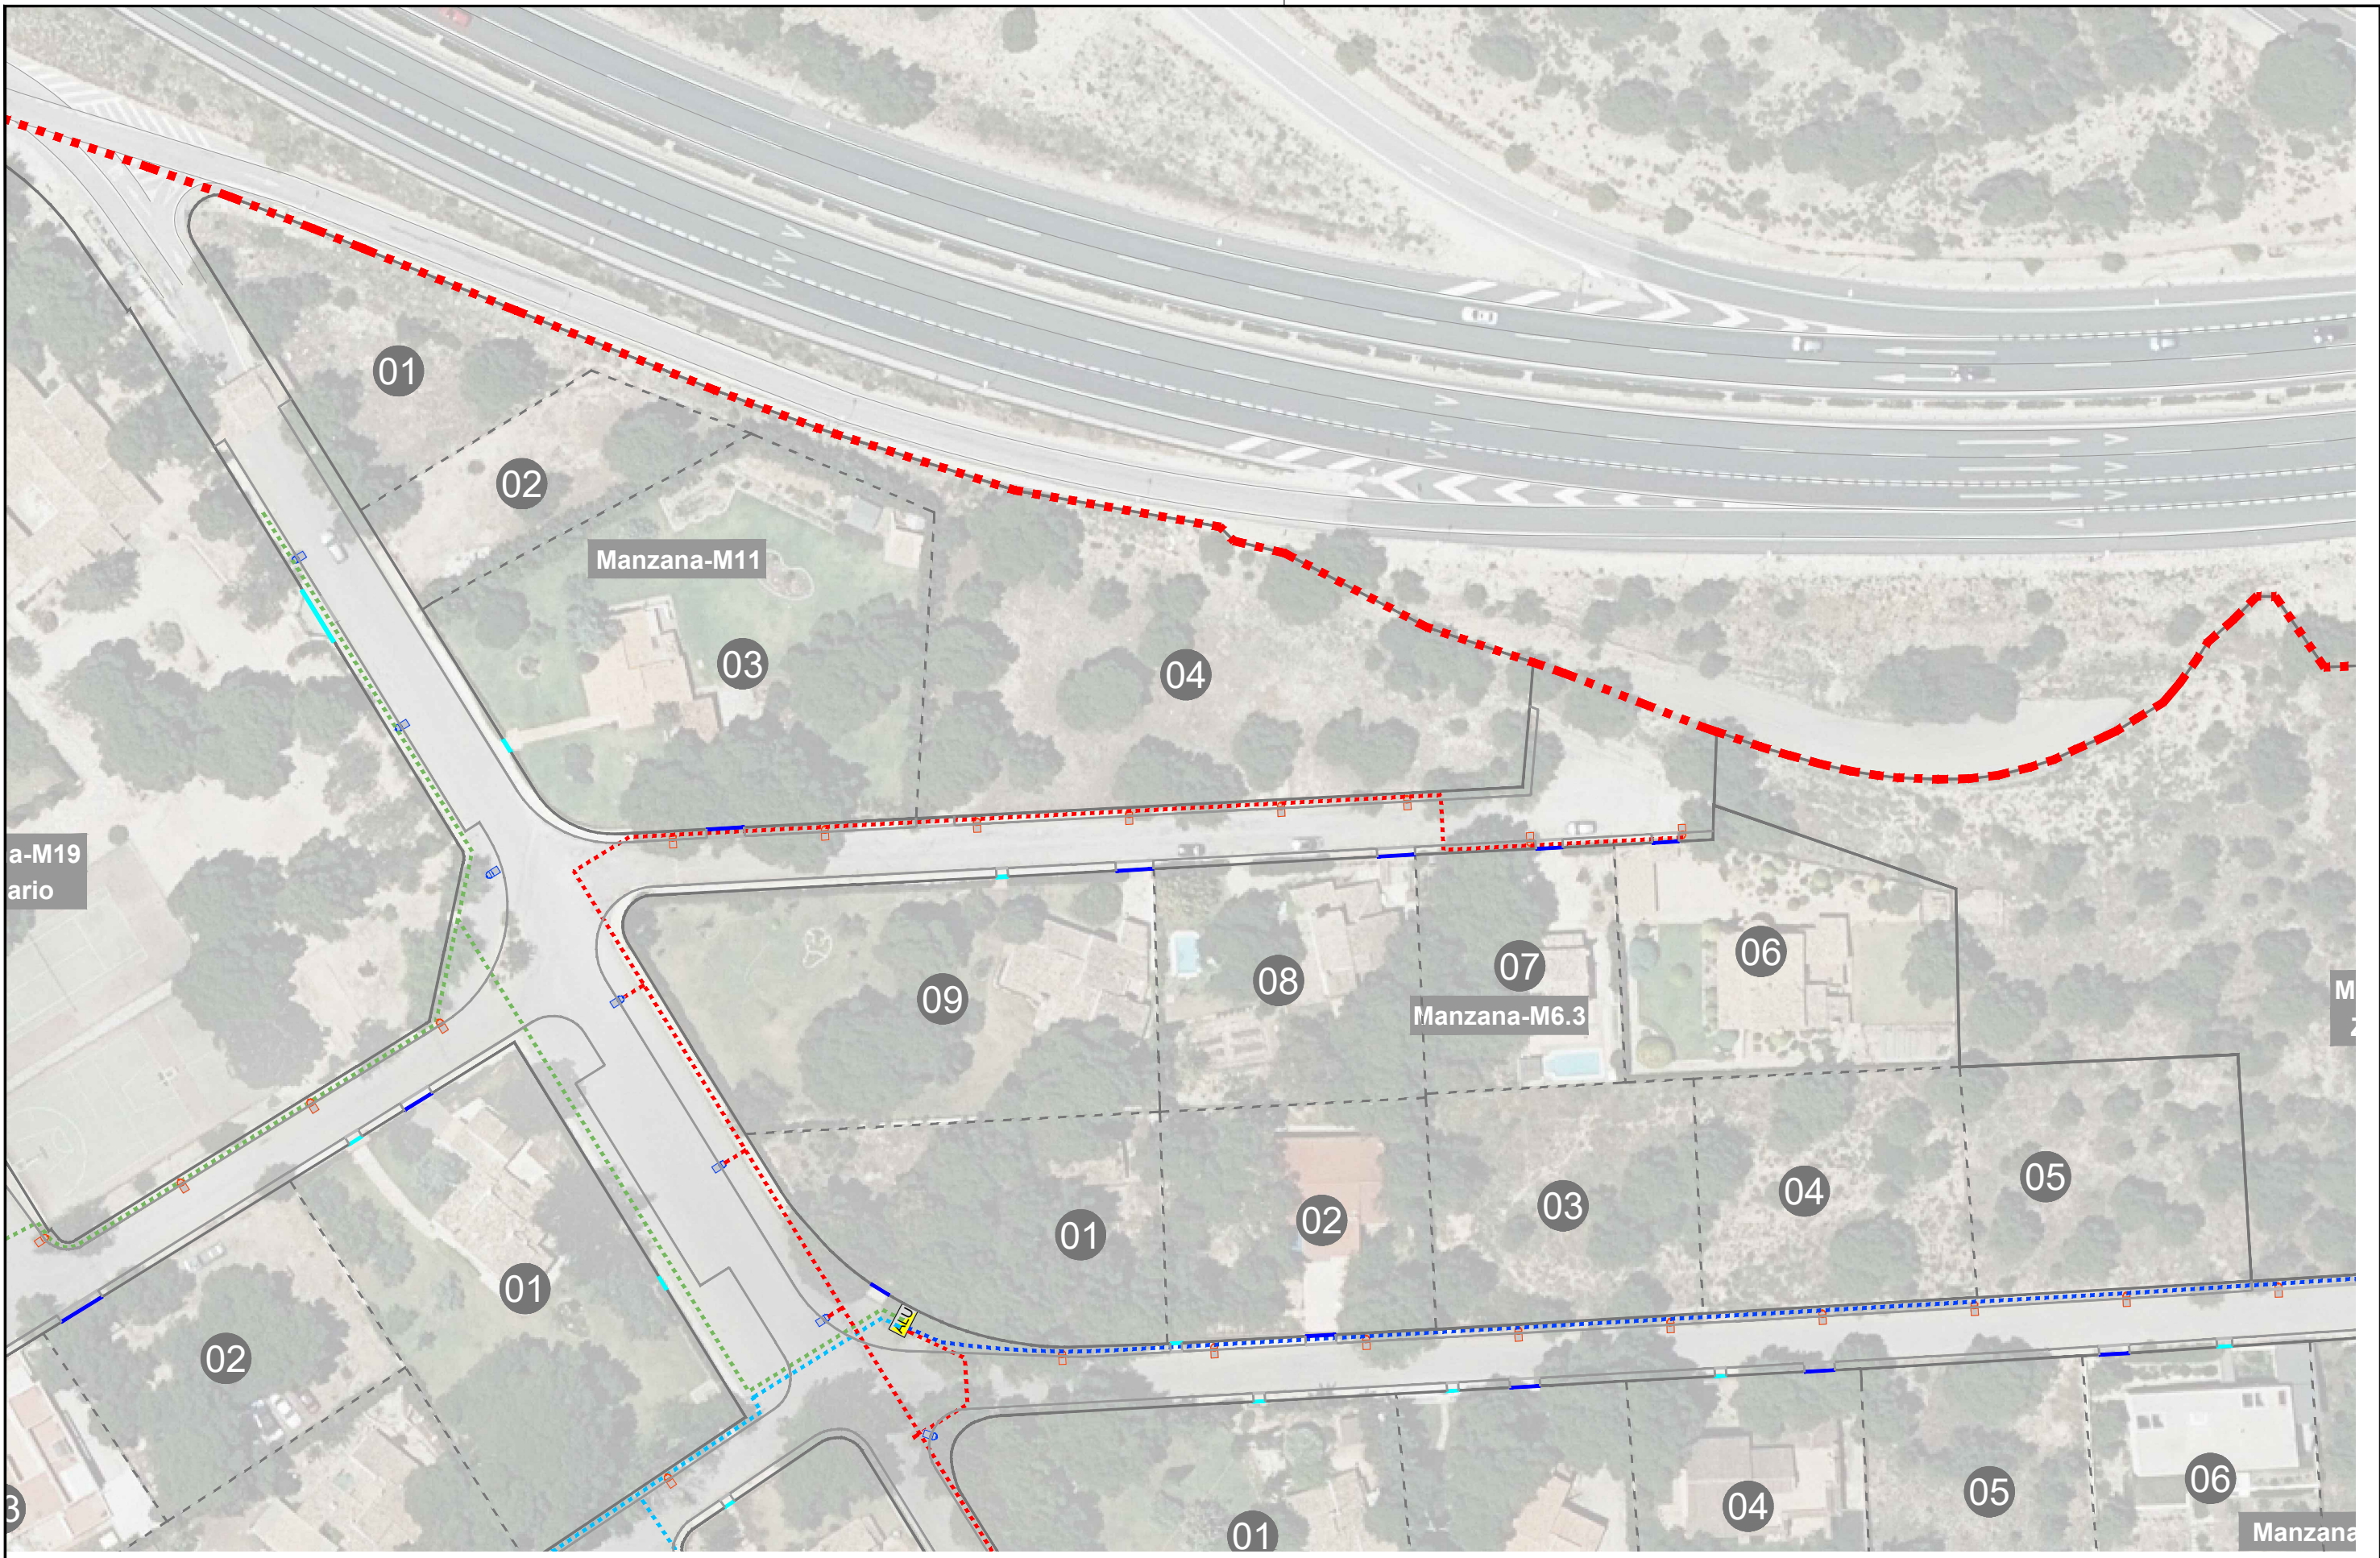

- Luminaria VekaM Carandini 52w h:6m
- Luminaria VekaM Carandini 31,16w h:4m
- Luminaria VekaM Carandini 31,16w h:4m

planifica		PROMOTOR	AJUNTAMENT DE TÍBI	SITUACIÓN	TÍBI | ALICANTE
ORIENTACIÓN	ESCALA	PROYECTO URBANIZACIÓN		CÓDIGO	
	1/800	BONAIRE Y MAIGMO - TÍBI		22055	
FECHA	PLANO			PLANO Nº	
FEBRERO 2024	PROPUESTA INICIAL INSTALACIONES. RED DE ALUMBRADO. MANZANAS-M6.3 Y M11			3.7