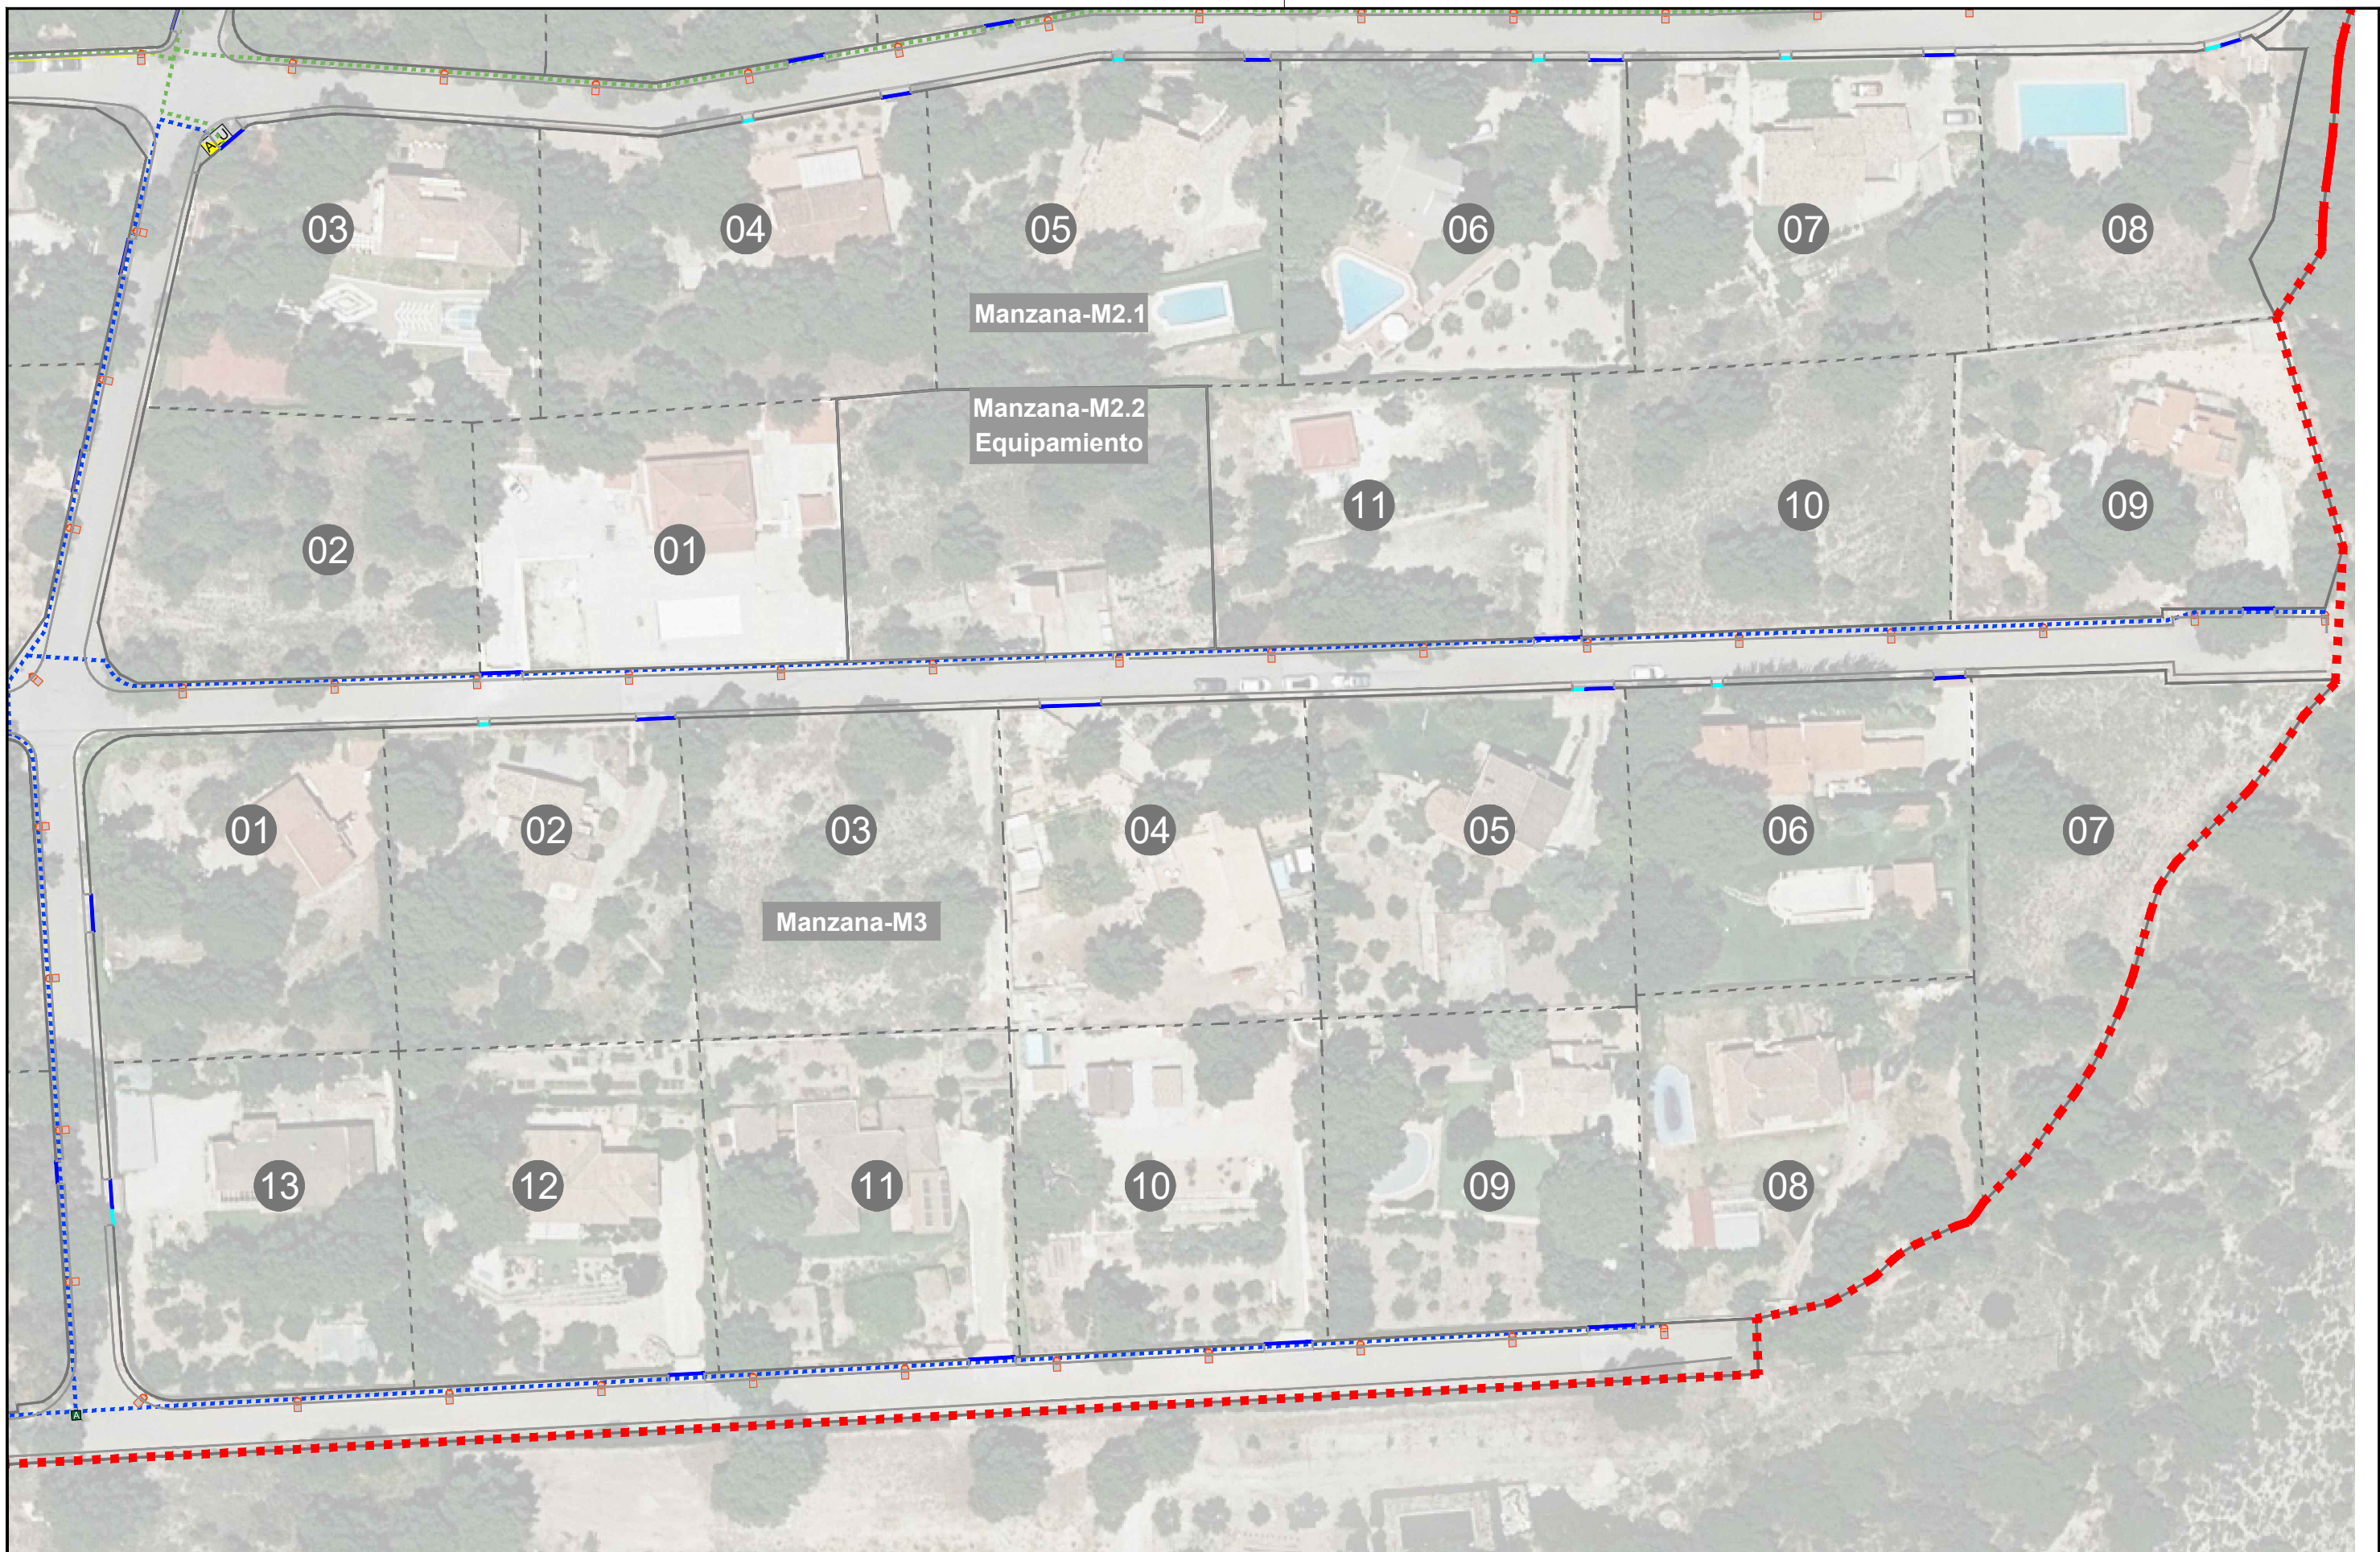

- Luminaria VekaM Carandini 52w h:6m
- Luminaria VekaM Carandini 31,16w h:4m
- Luminaria VekaM Carandini 31,16w h:4m

planifica

PROMOTOR

SITUACIÓN

TIBI | ALICANTE

ORIENTACIÓN

ESCALA

1/800

FECHA

FEBRERO 2024

PROYECTO URBANIZACIÓN

BONAIRE Y MAIGMO - TIBI

PLANO

PROPUESTA INICIAL INSTALACIONES. RED DE ALUMBRADO. MANZANA-M3

CÓDIGO

22055

PLANO Nº

3.3