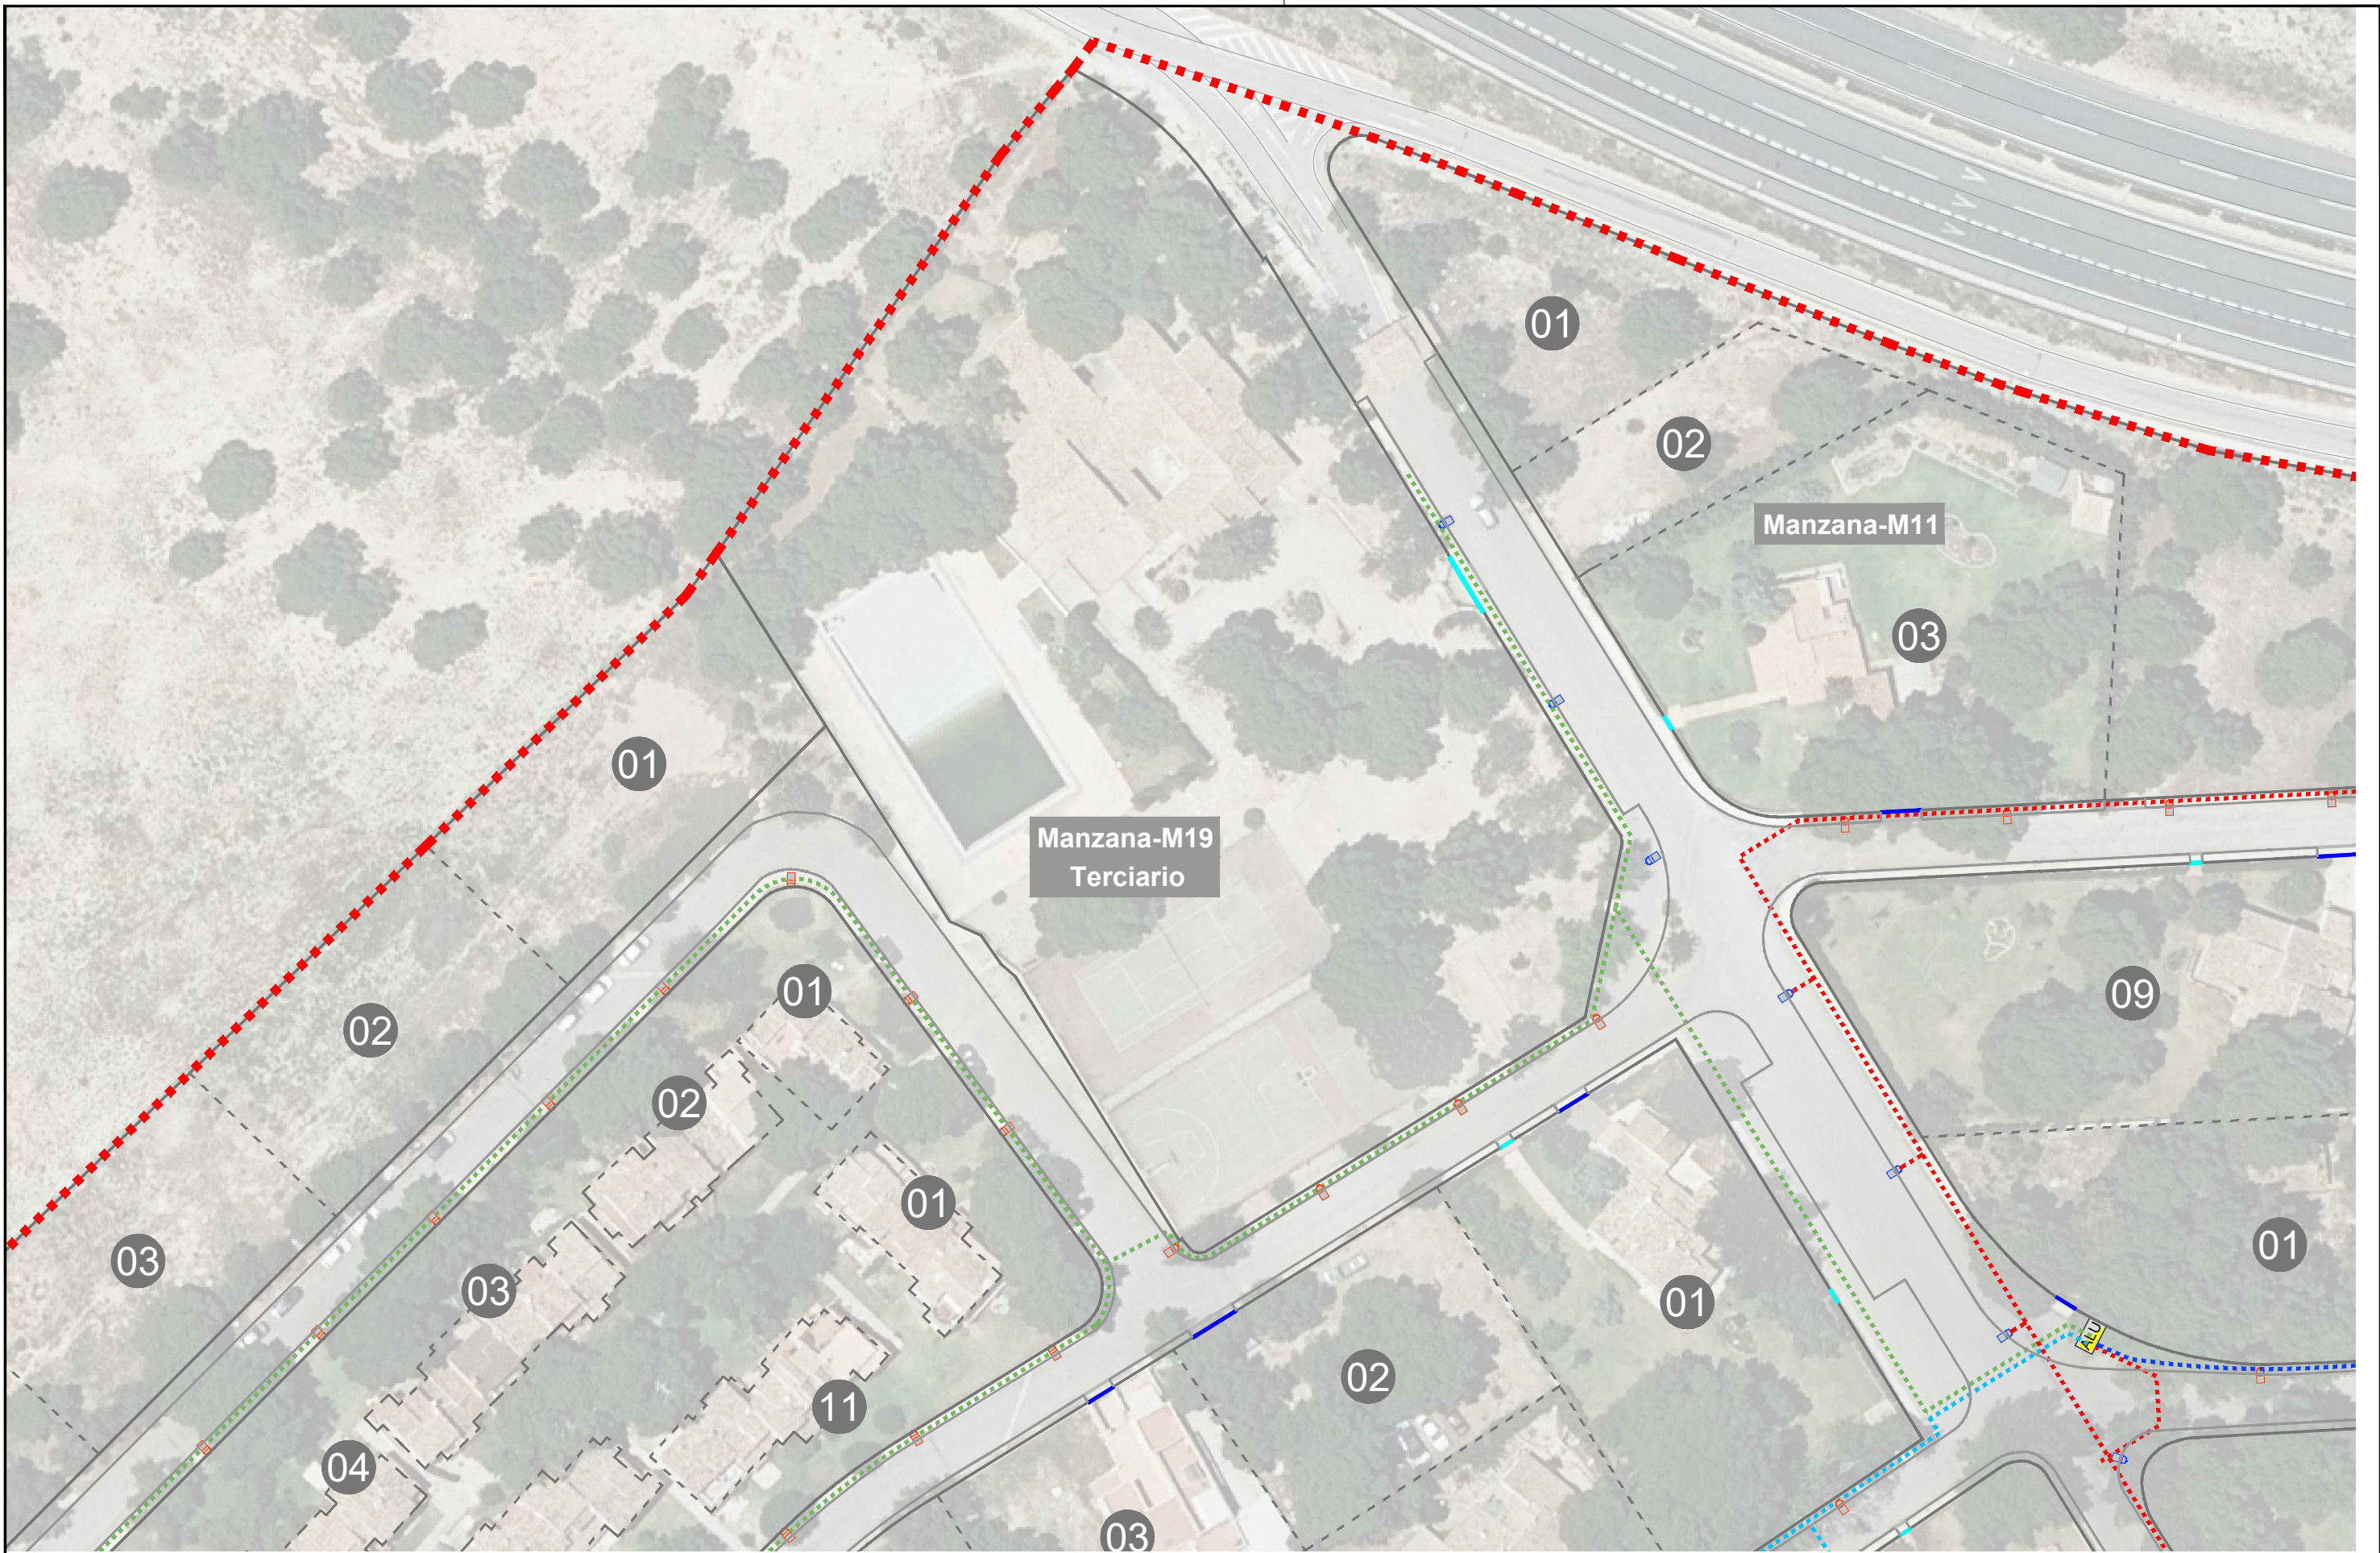

- Luminaria VekaM Carandini 52w h:6m
- Luminaria VekaM Carandini 31,16w h:4m
- Luminaria VekaM Carandini 31,16w h:4m

planifica

PROMOTOR

SITUACIÓN

TIBI | ALICANTE

ORIENTACIÓN

ESCALA

1/750

FECHA

FEBRERO 2024

PROYECTO URBANIZACIÓN

BONAIRE Y MAIGMO - TIBI

PLANO

PROPUESTA INICIAL INSTALACIONES. RED DE ALUMBRADO. MANZANA-M19

CÓDIGO

22055

PLANO Nº

3.13