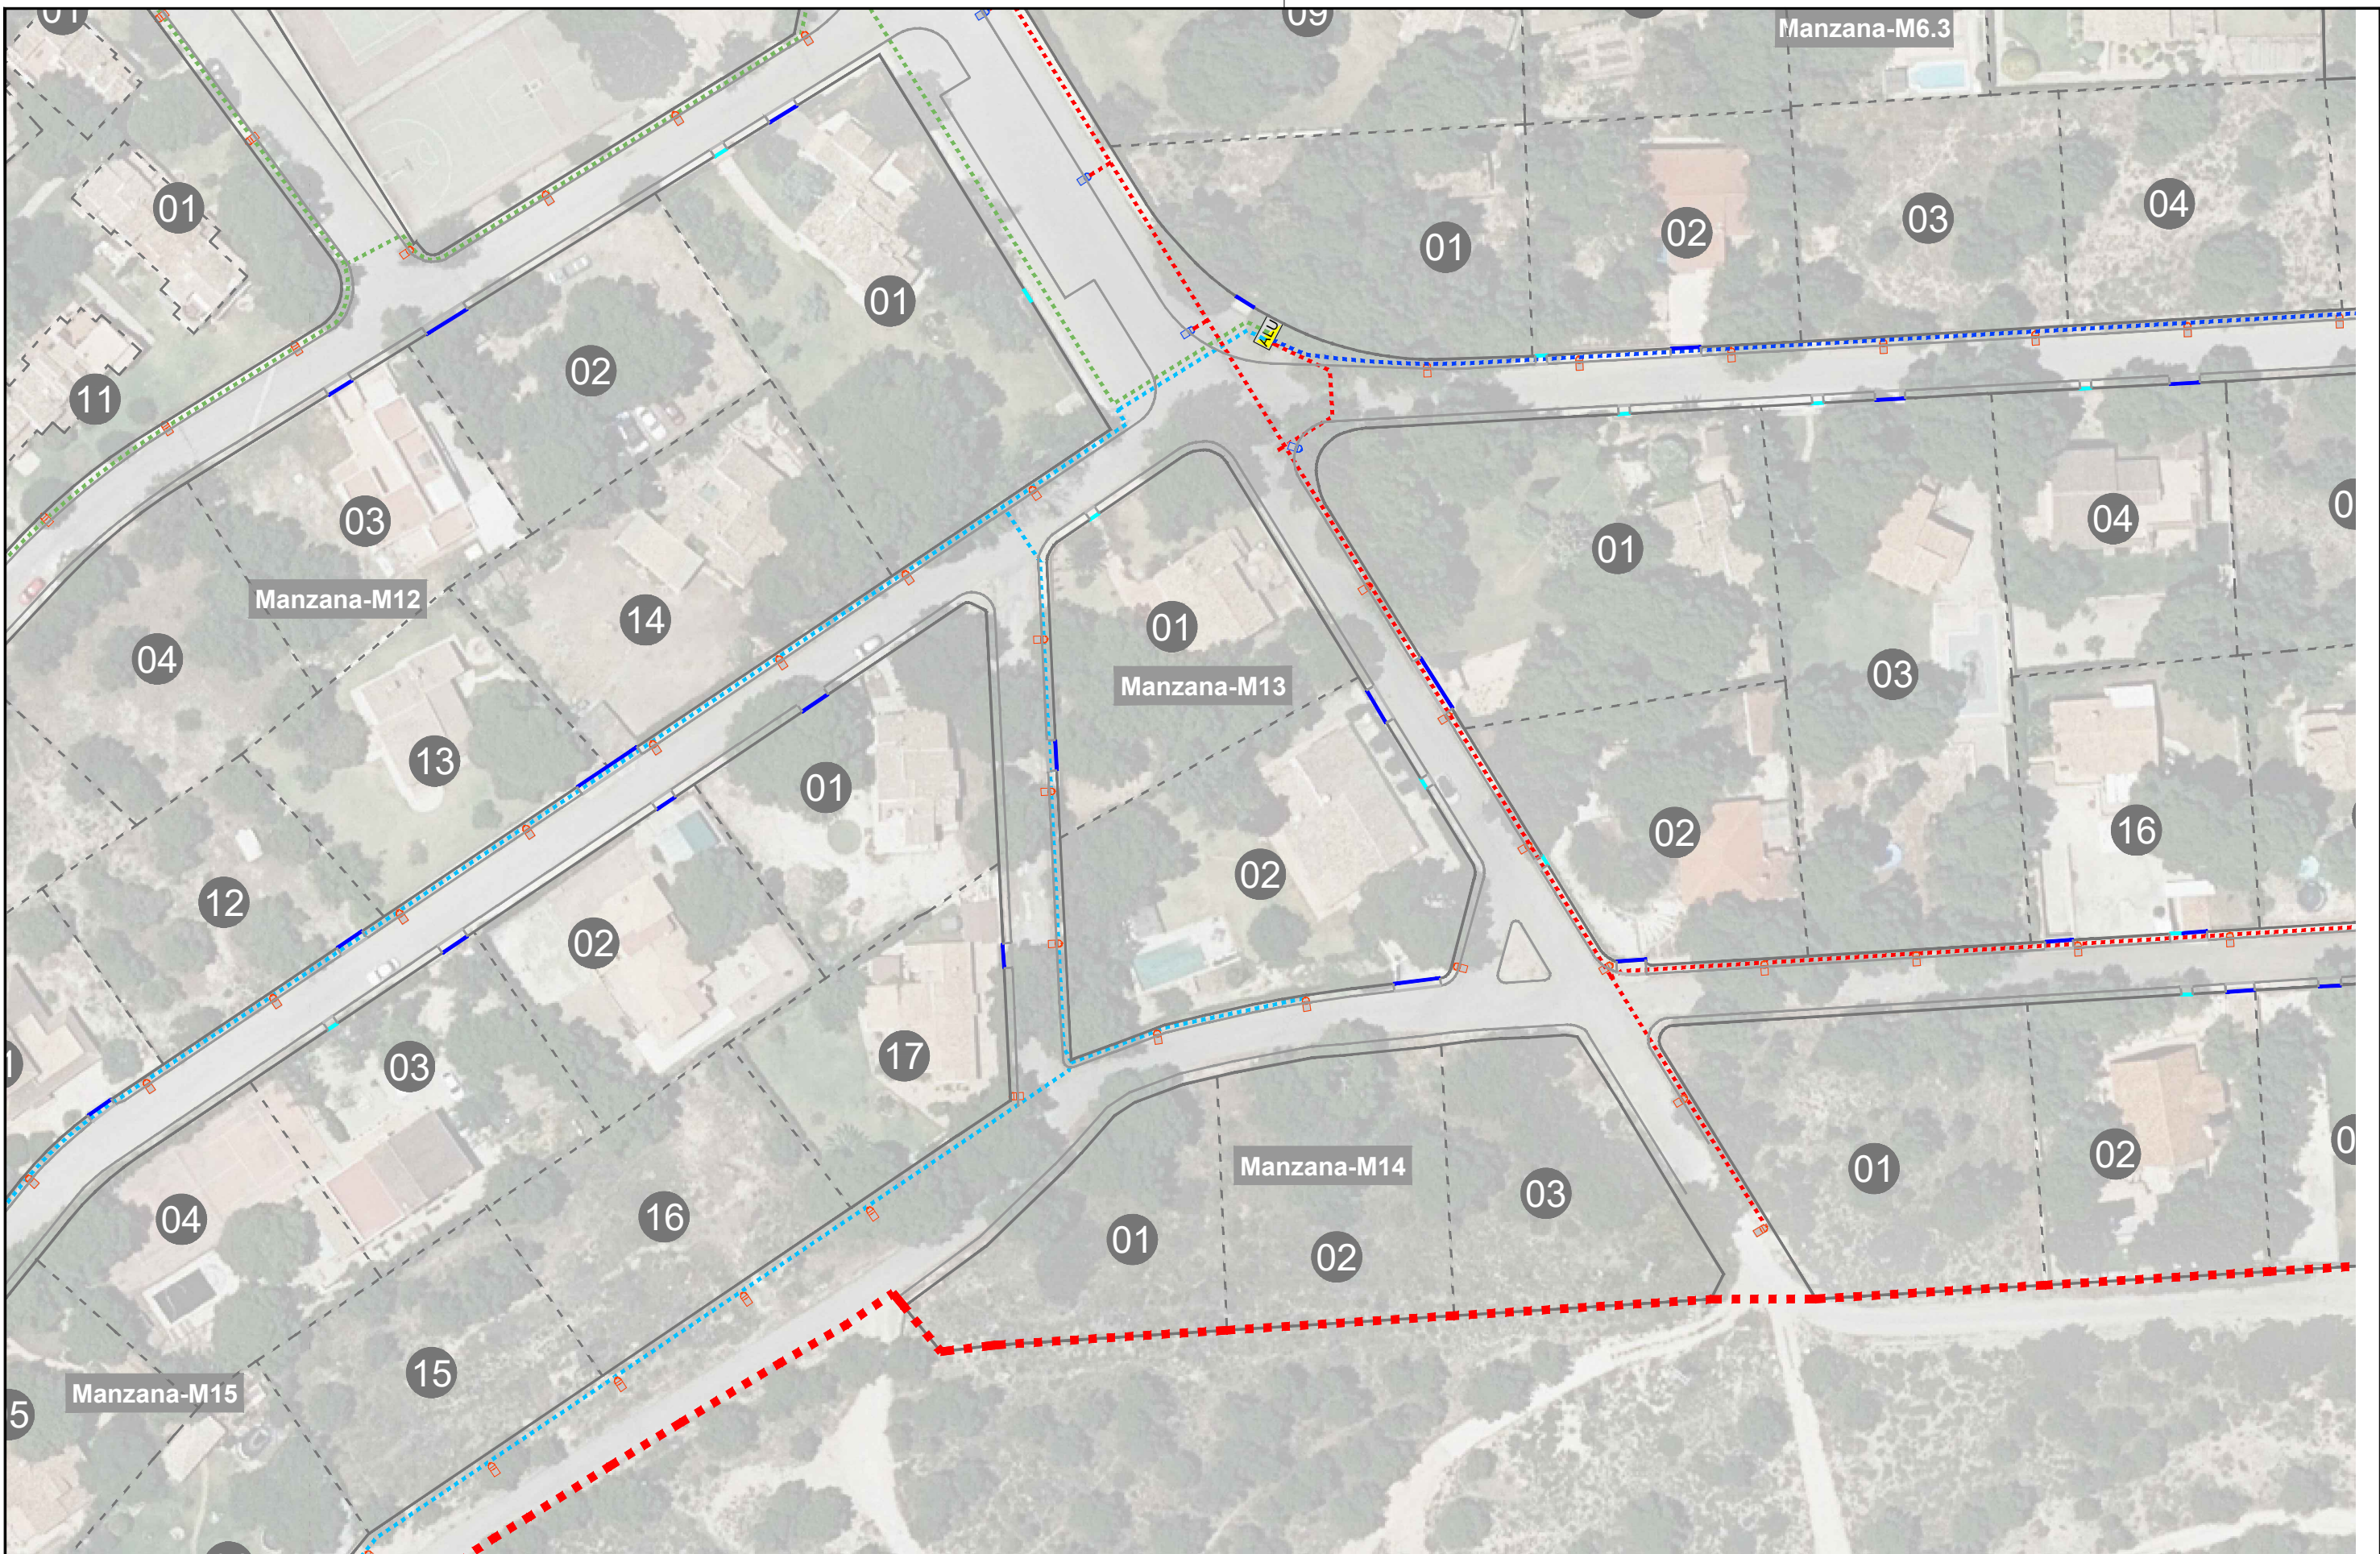

- Luminaria VekaM Carandini 52w h:6m
- Luminaria VekaM Carandini 31,16w h:4m
- Luminaria VekaM Carandini 31,16w h:4m

planifica		PROMOTOR AJUNTAMENT DE TIBI	SITUACIÓN TIBI ALICANTE
ORIENTACIÓN 	ESCALA 1/800	PROYECTO URBANIZACIÓN BONAIRE Y MAIGMO - TIBI	CÓDIGO 22055
FECHA FEBRERO 2024	PLANO PROPUESTA INICIAL INSTALACIONES. RED DE ALUMBRADO. MANZANAS-M12		PLANO Nº 3.8