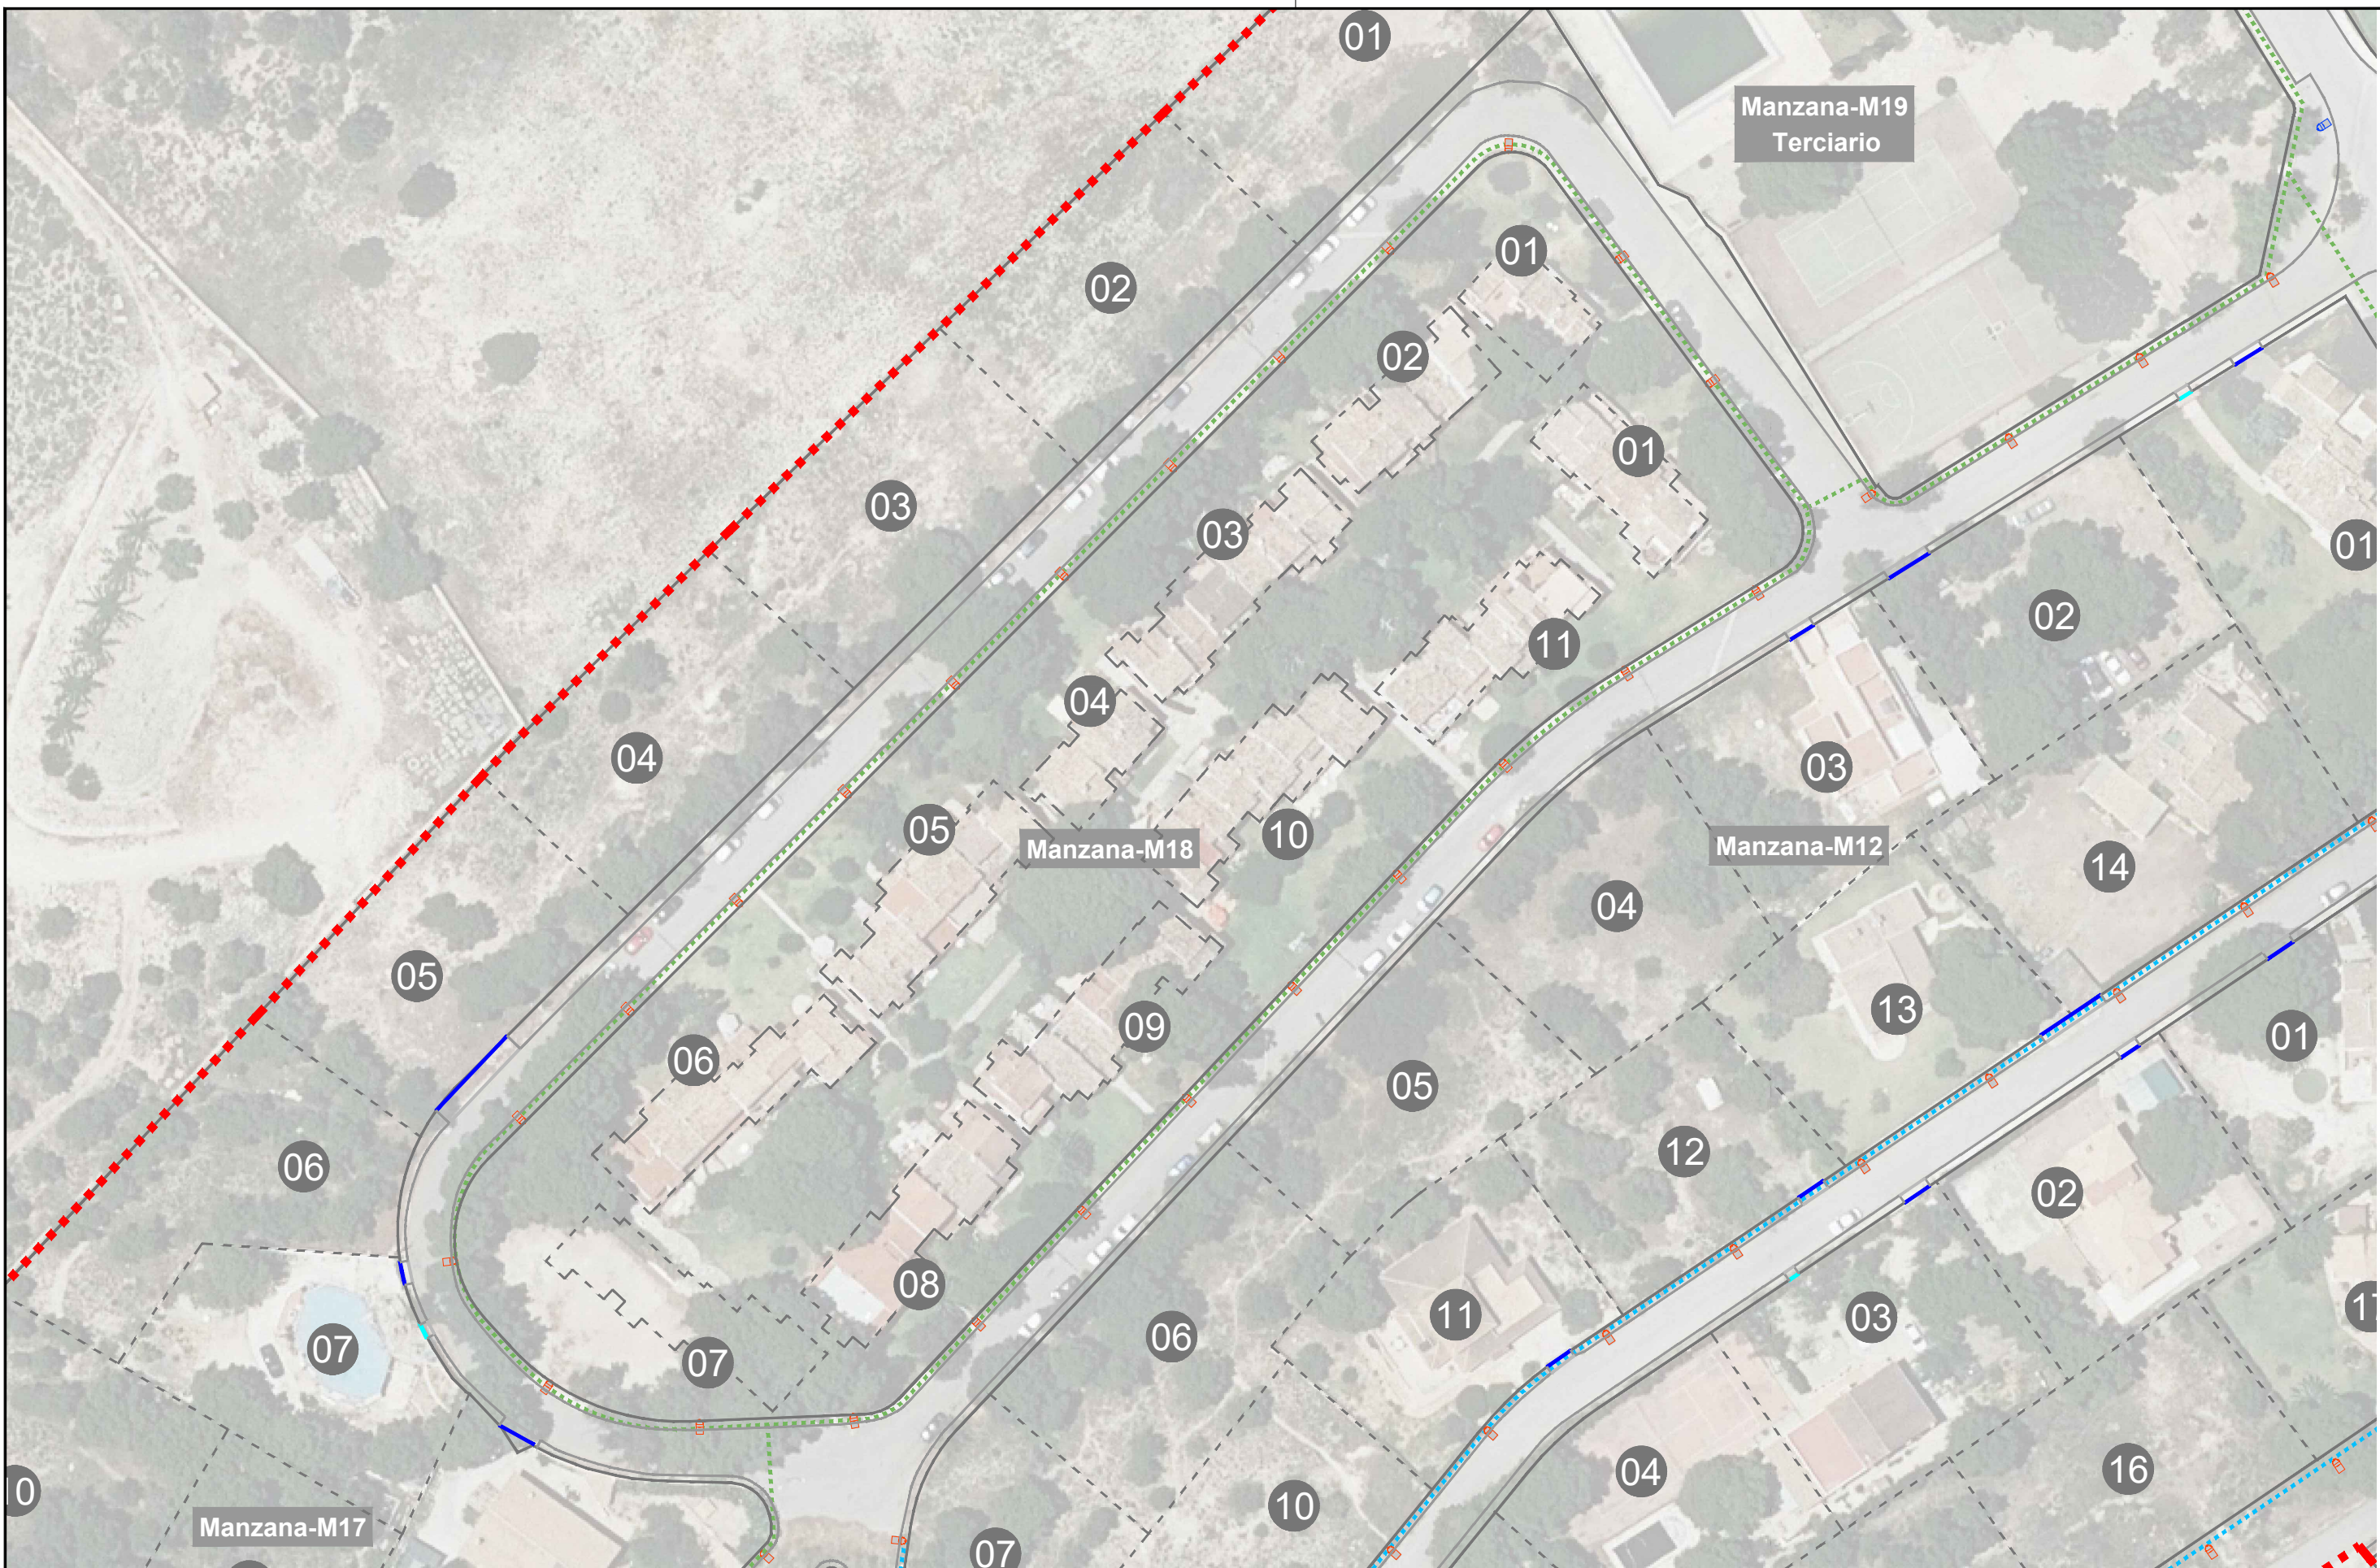

- Luminaria VekaM Carandini 52w h:6m
- Luminaria VekaM Carandini 31,16w h:4m
- Luminaria VekaM Carandini 31,16w h:4m

planifica		PROMOTOR	AJUNTAMENT DE TIBI	SITUACIÓN	TIBI | ALICANTE
ORIENTACIÓN	ESCALA	PROYECTO URBANIZACIÓN		CÓDIGO	
	1/750	BONAIRE Y MAIGMO - TIBI		22055	
FECHA	PLANO			PLANO Nº	
FEBRERO 2024	PROPUESTA INICIAL INSTALACIONES. RED DE ALUMBRADO. MANZANA-M18			3.12