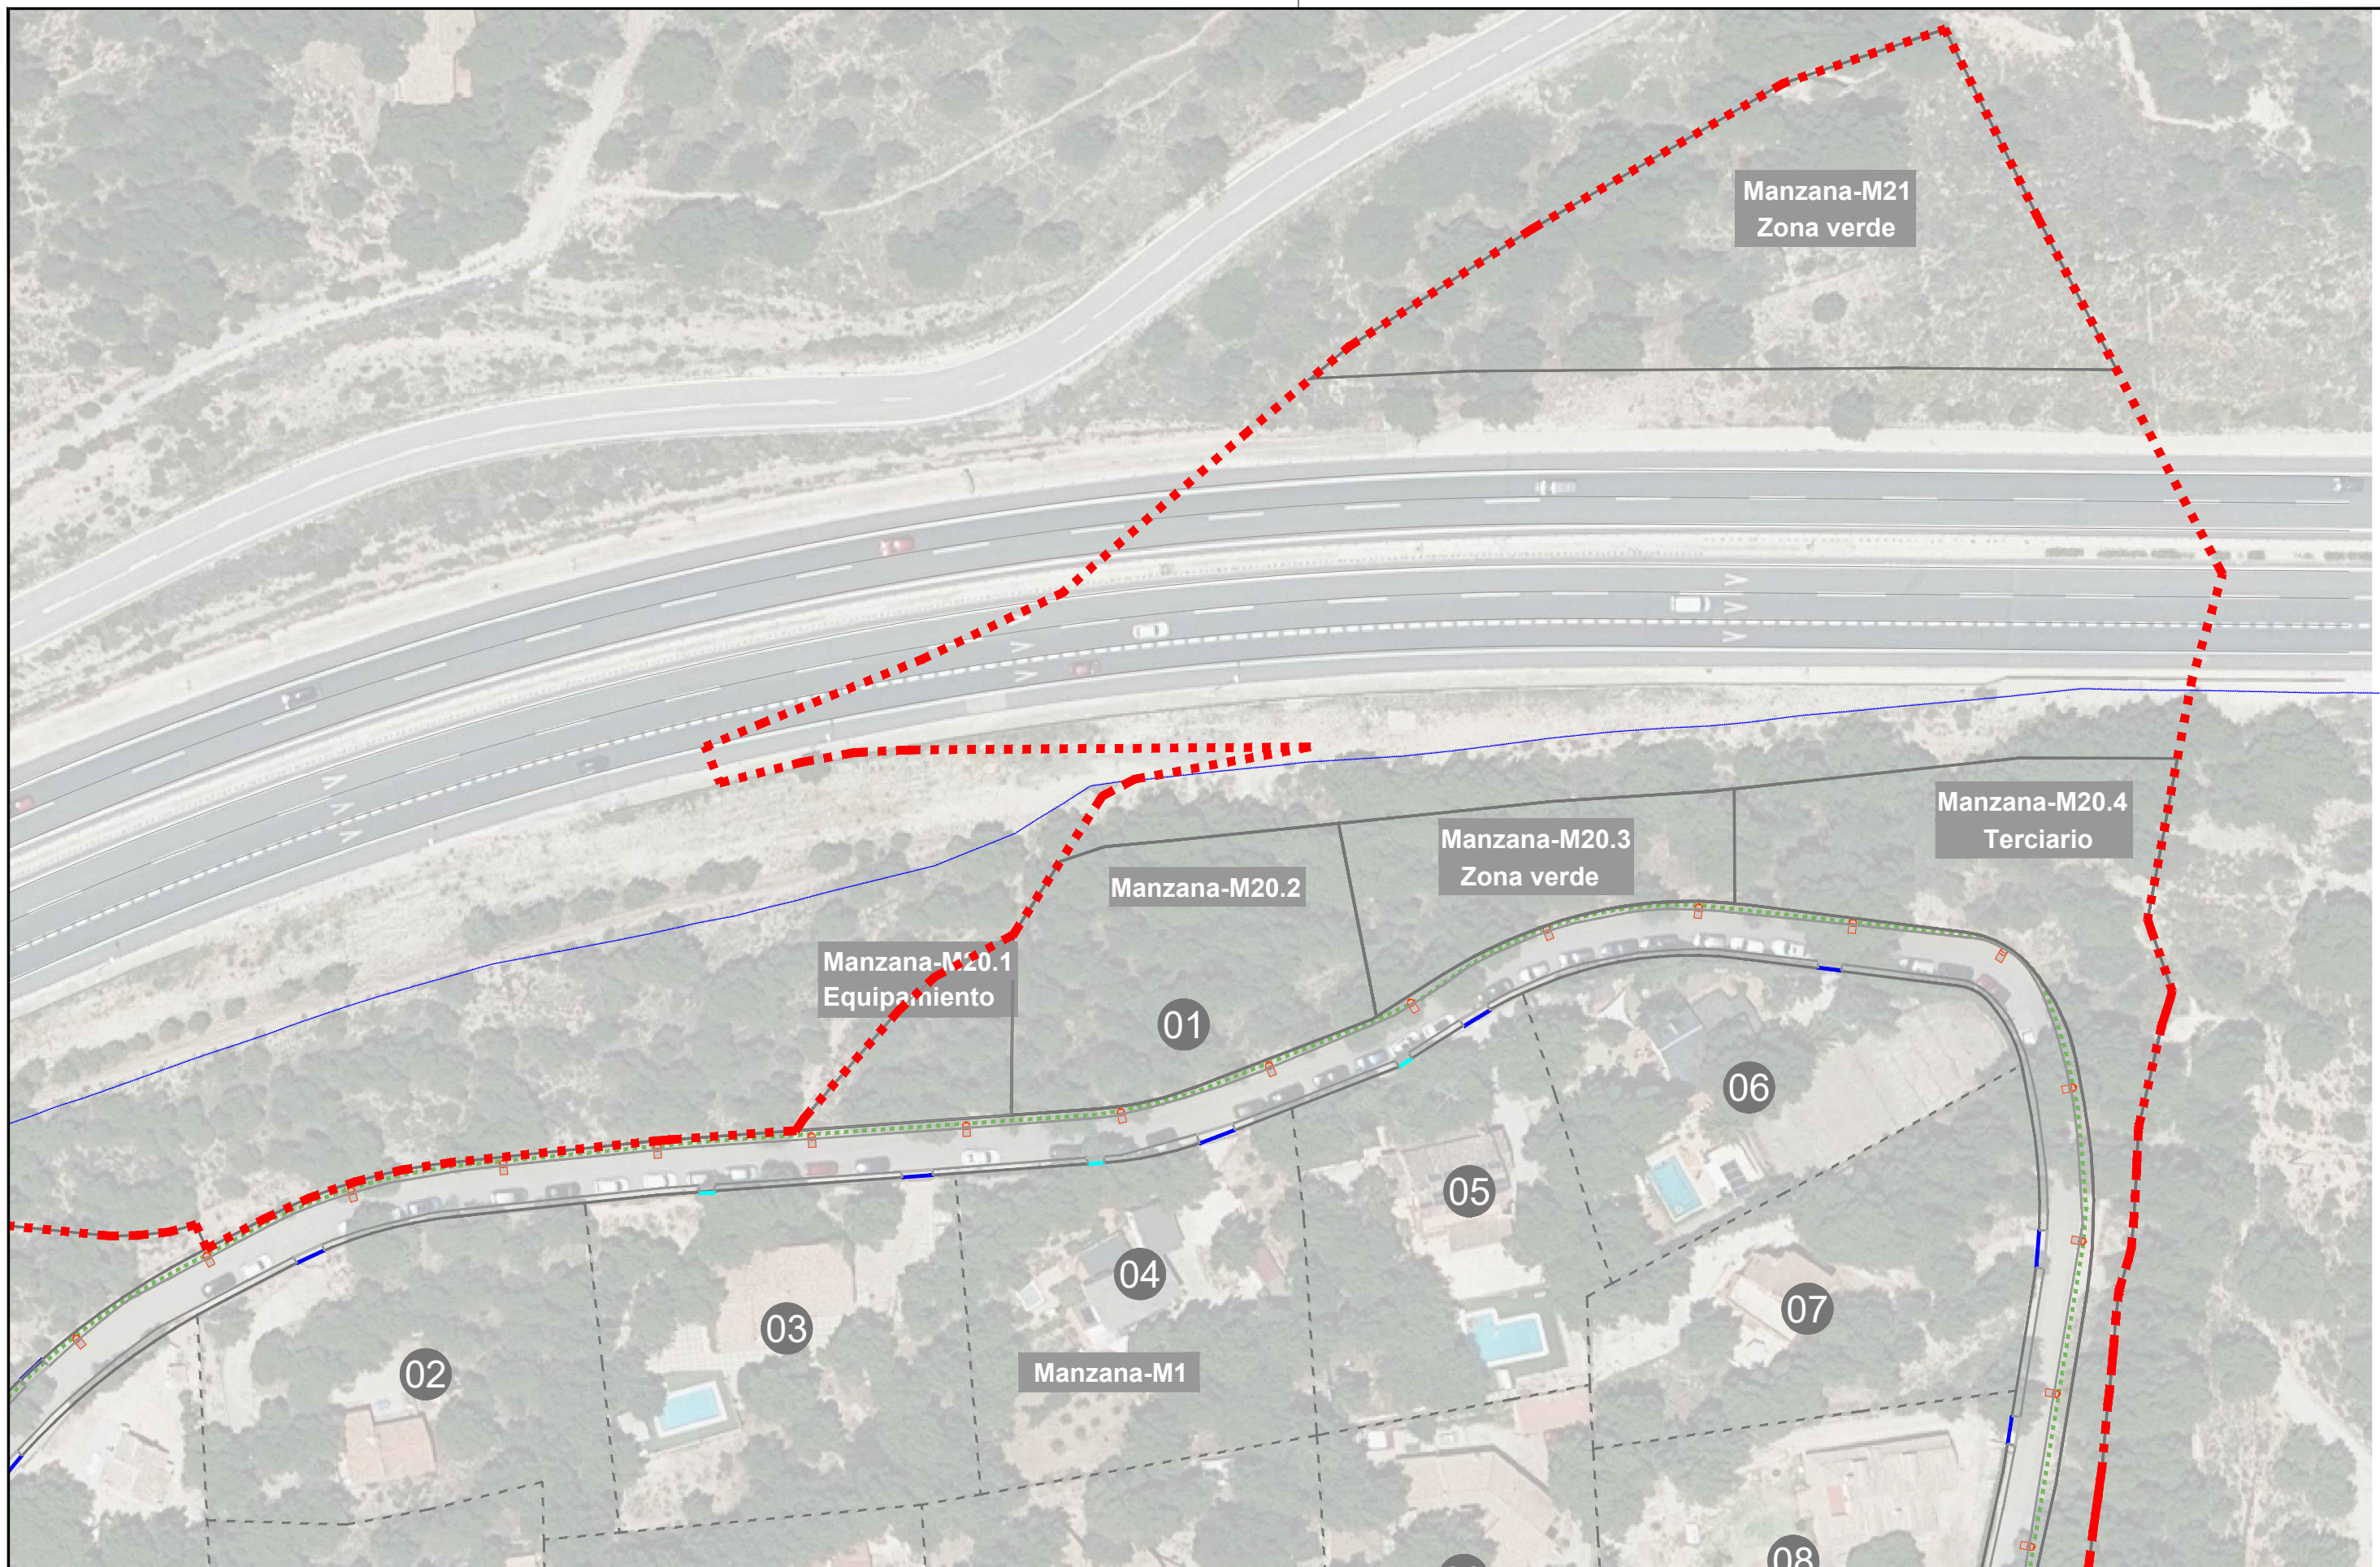

- Luminaria VekaM Carandini 52w h:6m
- Luminaria VekaM Carandini 31,16w h:4m
- Luminaria VekaM Carandini 31,16w h:4m

planifica

PROMOTOR

SITUACIÓN

TIBI | ALICANTE

ORIENTACIÓN

ESCALA

1/750

FECHA

FEBRERO 2024

PROYECTO URBANIZACIÓN

BONAIRE Y MAIGMO - TIBI

PLANO

PROPUESTA INICIAL INSTALACIONES. RED DE ALUMBRADO. MANZANA-M20.2

CÓDIGO

22055

PLANO Nº

3.14